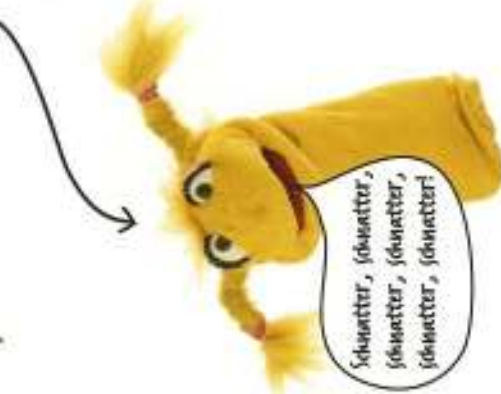

Neuheiten!

Tolle Neuheiten zu
 Käni ist eine superlange Riesentraupe!
 Sie hat ein ganz weiches Kuschelfell und am liebsten
 liegt sie stundenlang auf einem Blatt in der Sonne.
 Petronella Piepsatz ist ein ziemlich bunter Vogel!
 Zusammen fliegen sie einfach viel zu faul!
 Doch manchmal springt sie in die Luft und fliegt
 ein paar Meter bis zum nächsten Baum.
 Man sagt sogar sie könne bunte Eier legen...

Fräulein Schmetterlehnte, Prof. Schmettermeister und Herr von Schmetterfeld
 gehören zur Familie der Quasselwürmer! Jeder von den Dreien ist ein besonders
 seltenes Exemplar dieser Gattung... und "Schmetter" können Sie alle sehr gut!

Schmetter, Schmetter,
 Schmetter, Schmetter,
 Schmetter, Schmetter!

Der Schwanz
 ist bespielbar!

Fräulein Schmetterlehnte
 (Art.-Nr.: W252)
 Handpuppe aus der Familie
 der Quasselwürmer
 Größe: 38 cm

Misses Schmetterlehnte
 (Item No.: W252)
 handpuppet of the
 worm-family
 Size: 38 cm